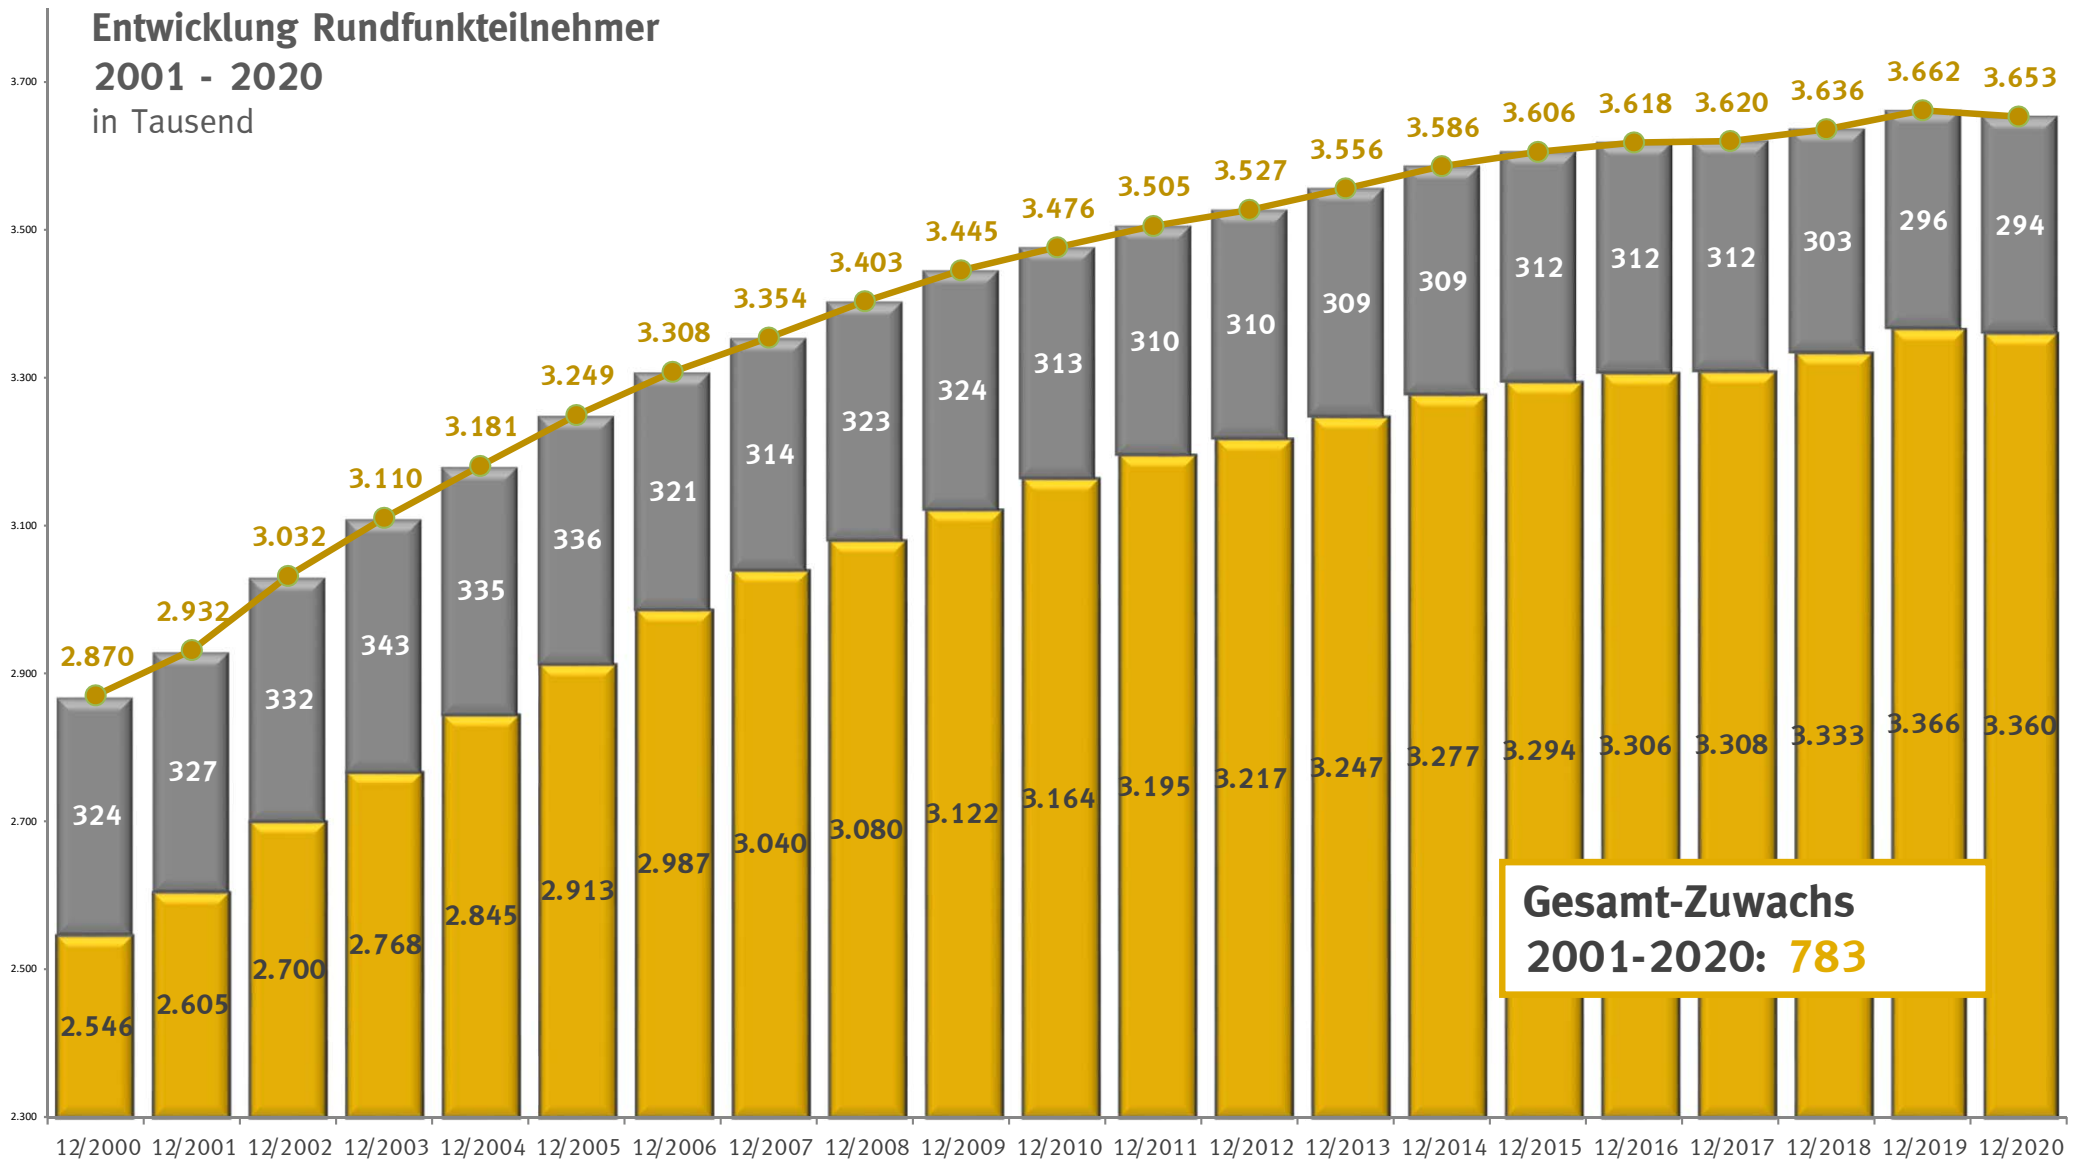

Entwicklung Rundfunkteilnehmer 2001 - 2020 in Tausend

**Gesamt-Zuwachs
2001-2020: 783**