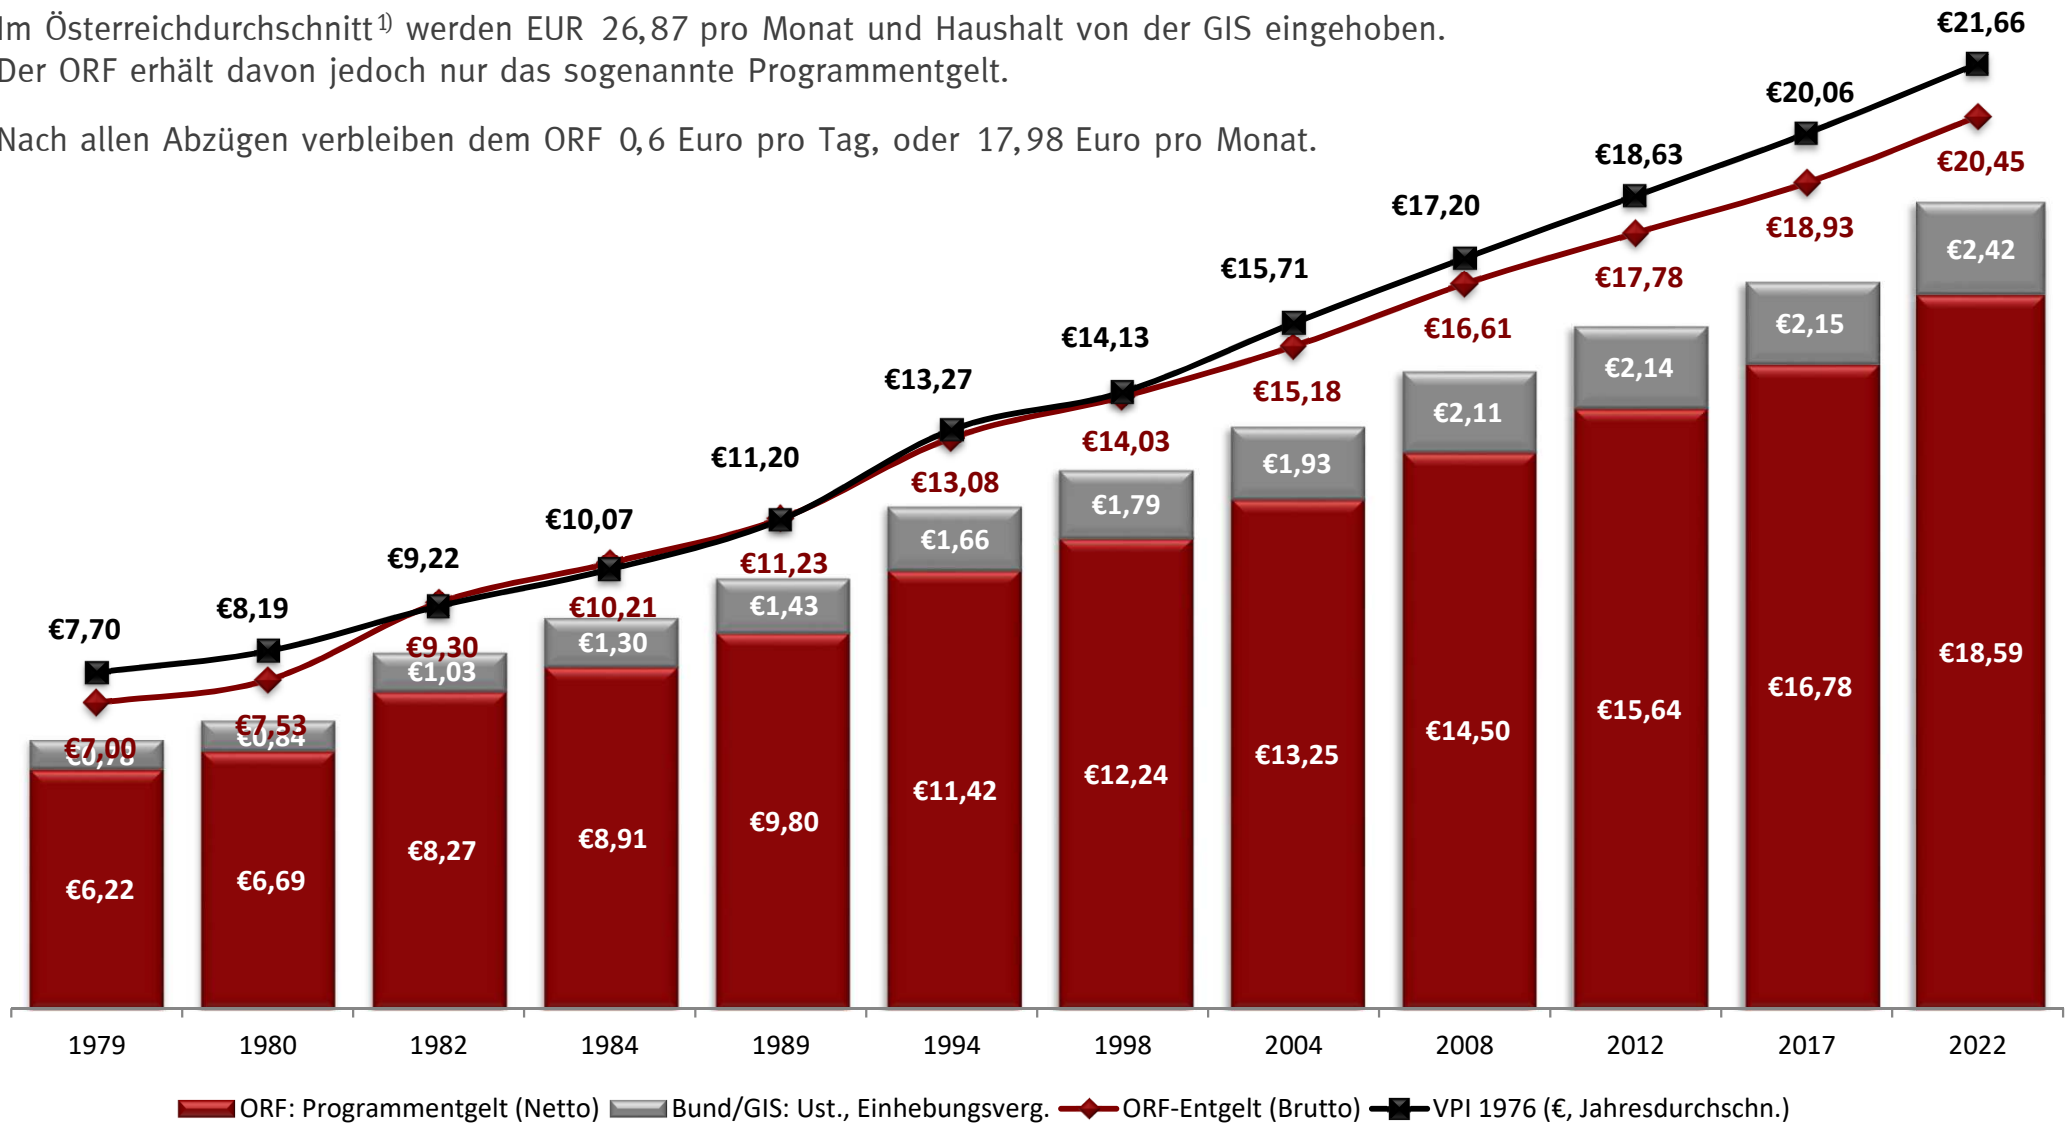

Wieviel bleibt dem ORF?

Im Österreichdurchschnitt¹⁾ werden EUR 26,87 pro Monat und Haushalt von der GIS eingehoben. Der ORF erhält davon jedoch nur das sogenannte Programmengelt.

Nach allen Abzügen verbleiben dem ORF 0,6 Euro pro Tag, oder 17,98 Euro pro Monat.

¹⁾ Gebühren, Abgaben und Entgelte gewichtet nach Haushalten/Bundesland 2020